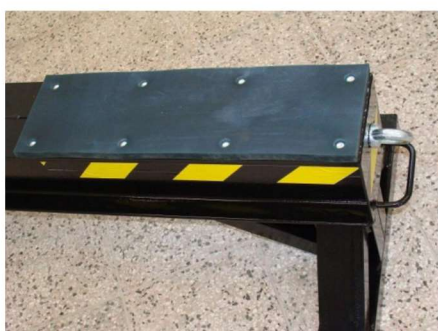

AUTOTECH

výroba a prodej zařízení pro autoservisy, pneuservisy a STK

PODPĚRNÝ STOJAN

PS 60

Český výrobek firmy AUTOTECH-VT, s.r.o.

Podpěrný stojan je samostatné zařízení sloužící k podkládání nadzvednutých dopravních prostředků (nákladních automobilů, autobusů, trolejbusů, aj.) při provádění servisních prací.