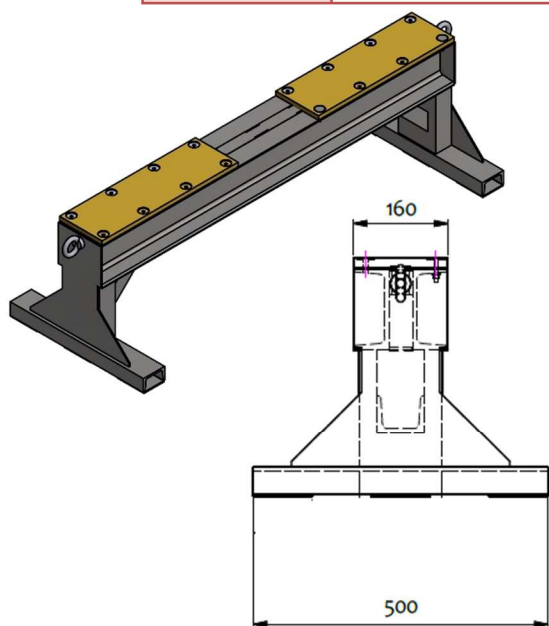

AUTOTECH - VT, s.r.o., Sokolohradská 866, 583 01 Chotěboř

mobil: (+420) 602 355 702, (+420) 775 355 702, **telefon:** (+420) 569 623 507,

email: autotech@autotech-chotebor.cz, **web:** www.autotech-chotebor.cz