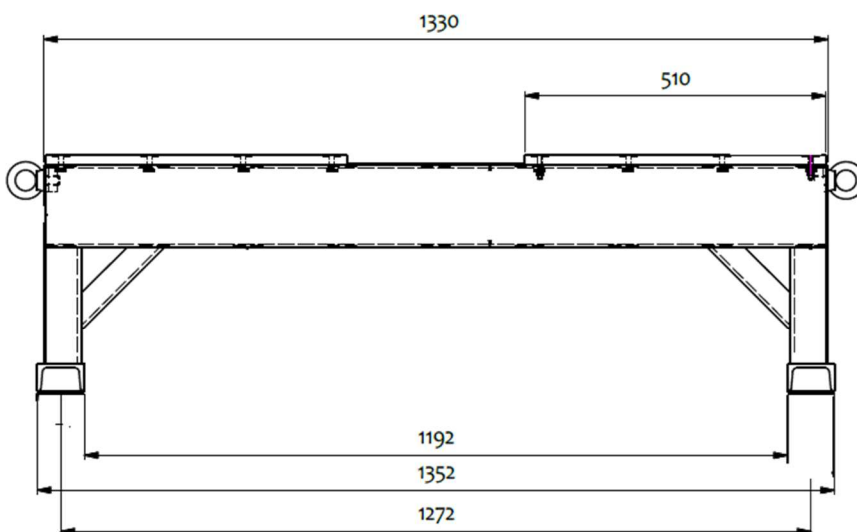

Technické parametry	
Nosnost	6 000 kg
Hmotnost	75 kg
Rozměry	Viz obr.

AUTOTECH - VT, s.r.o., Sokolohradská 866, 583 01 Chotěboř

mobil: (+420) 602 355 702, (+420) 775 355 702, **telefon:** (+420) 569 623 507,