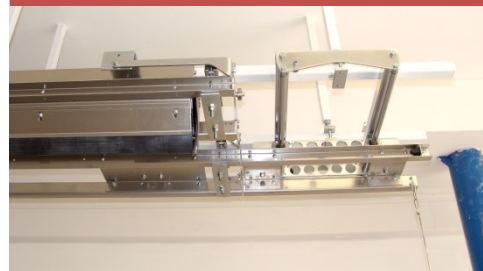

Výhybka pro vracení vozíku

Doba montáže je cca 2 - 3 dny.

Je nutné prověřit možnost kotvení vzduchotechniky do stropu **a vzdálenost od stropu.**

Pod vjezdovými vraty do šířky 3,3 m musí zůstat minimálně 3130 mm světlá výška, aby se pod ní vešlo odsávání.

AUTOTECH - VT, s.r.o., Sokolohradská 866, 583 01 Chotěboř

mobil: (+420) 602 355 702, (+420) 775 355 702, **telefon:** (+420) 569 623 507,

email: autotech@autotech-chotebor.cz, **web:** www.autotech-chotebor.cz