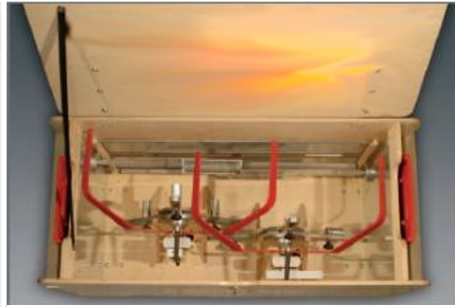

Pojízdná úložná skříň