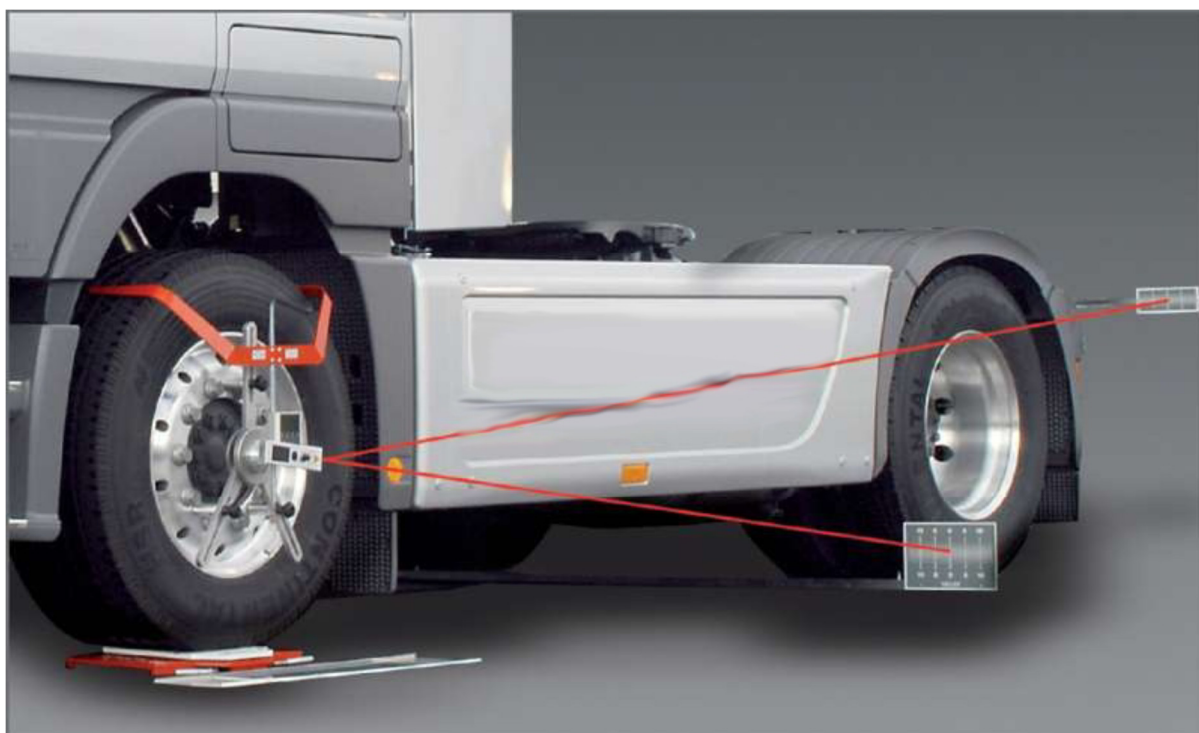

AUTOTECH

výroba a prodej zařízení pro autoservisy, pneuservisy a STK

LASER SYSTEM

HD-30 EasyTouch

PRO MĚŘENÍ VŠECH TYPŮ VOZIDEL

**Elektronický měřič
úhlů sklonu**

Posuvná měřicí ramena

Nastavitelné měřicí tastry

výroba a prodej zařízení pro autoservisy, pneuservisy a STK

LASEROVÝ MĚŘICÍ SYSTÉM HD 30 EASY TOUCH

- měření v jízdním stavu
- nové měřicí hlavice pro ještě rychlejší montáž na hliníkové a ocelové disky
- extra určené pro vozy s více říditelnými nápravami
- elektronický měřič úhlu sklonu s digitálním zobrazením
- měřicí hlava otočná o 360 s laserovou technikou
- rychlé měření: sbíhavosti, odklonu, diferenčního úhlu os, rozchodu, stopy, rovinnosti náprav, střední polohy volantu
- zjištění házivosti disku
- měření přední nápravy včetně přípravy během 10-ti minut
- velmi dobrý poměr ceny a výkonu zaručuje rychlou amortizaci

Obsah dodávky: HD-30 EasyTouch

2 univerzálně nastavitelné laserové měřicí hlavice
2 magnetické skály
2 otočné nájezdové desky
2 skála pro měření sbíhavosti
2 skála pro měření rejdu
1 elektronický měřič úhlu sklonu
1 pojízdná úložná skříň
1 CD pro výtisk měřících protokolů
1 návod k použití