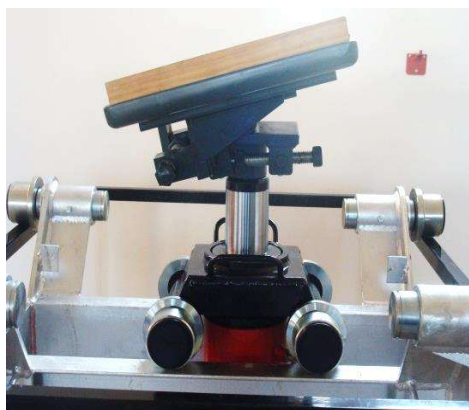

AUTOTECH

výroba a prodej zařízení pro autoservisy, pneuservisy a STK

PŘÍPRAVEK PRO MONTÁŽ A DEMONTÁŽ PŘEVODOVKY

TR/P 800

Český výrobek firmy Autotech-VT,s.r.o.

Výklopný 1x 45° s pohyblivým šroubem sklopný do strany 2x 10° s dřevěnými špalíky a s upínacím pásem s rychloupínáním.

Technické parametry	
Nosnost	0,8 t
Rozměr	536 x 366 mm
Průměr čepu	50 mm
Hmotnost	35 kg

AUTOTECH - VT, s.r.o., Sokolohradská 866, 583 01 Chotěboř

mobil: (+420) 602 355 702, (+420) 775 355 702, **telefon:** (+420) 569 623 507,