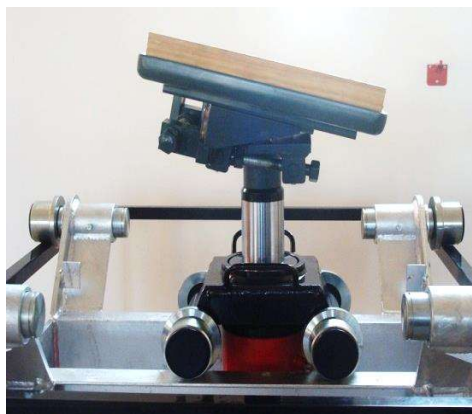

AUTOTECH

výroba a prodej zařízení pro autoservisy, pneuservisy a STK

PŘÍPRAVEK PRO MONTÁŽ A DEMONTÁŽ PŘEVODOVKY

TR/P 800

Český výrobek firmy Autotech-VT,s.r.o.

Výklopný 1x 45° s pohyblivým šroubem sklopný do strany 2x 10° s dřevěnými špalíky a s upínacím pásem s rychloupínáním.

Technické parametry	
Nosnost	0,8 t
Rozměr	536 x 366 mm
Průměr čepu	50 mm
Hmotnost	35 kg

AUTOTECH - VT, s.r.o., Sokolohradská 866, 583 01 Chotěboř

mobil: (+420) 602 355 702, (+420) 775 355 702, **telefon:** (+420) 569 623 507,