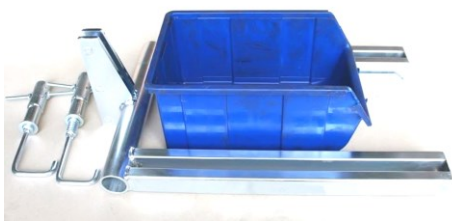

## MOTO ADAPTÉR

Moto adaptér se nasadí místo prahového nástavce na Stranový zvedák 1500 a tím vznikne mechanický mobilní zvedák pro servis a přípravu motocyklů (moto zvedák).

Adaptér je určený ke zvedání terénních motocyklů (motocross, enduro). Poskytuje velmi dobrý přístup ke všem součástem motocyklu a je vhodný také pro výměnu motorového oleje. Samozřejmostí je dostatečná fixace motocyklu.

Technické řešení spojuje vlastnosti základního stranového zvedáku a adaptéru "MOTO" pro stranový zvedák. Poskytuje velmi dobrý přístup ke všem součástem motocyklu, dostatečnou stabilitu při držení motocyklu a zároveň mobilitu. Nástavec obsahuje nádobu na jímání motorového oleje z motocyklu.