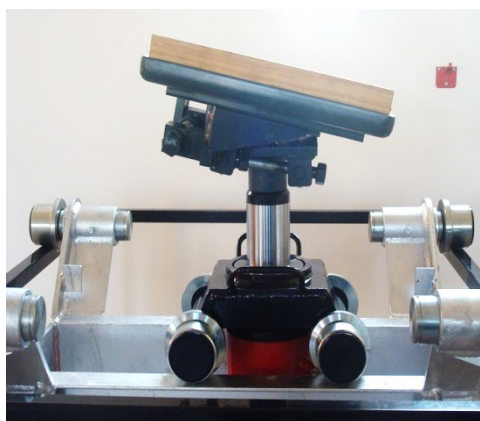

## PŘÍPRAVEK PRO MONTÁŽ A DEMONTÁŽ PŘEVODOVKY TR/P 800

Český výrobek firmy Autotech-VT,s.r.o.

Výklopný 1x 45° s pohyblivým šroubem sklopný do strany 2x 10° s dřevěnými špalíky a s upínacím pásem s rychloupínáním.

### Technické parametry

Nosnost	0,8 t
Rozměr	536 x 366 mm
Průměr čepu	50 mm
Hmotnost	35 kg

**AUTOTECH - VT, s.r.o., Sokolohradská 866, 583 01 Chotěboř**

**mobil:** (+420) 602 355 702, (+420) 775 355 702, **telefon:** (+420) 569 623 507,