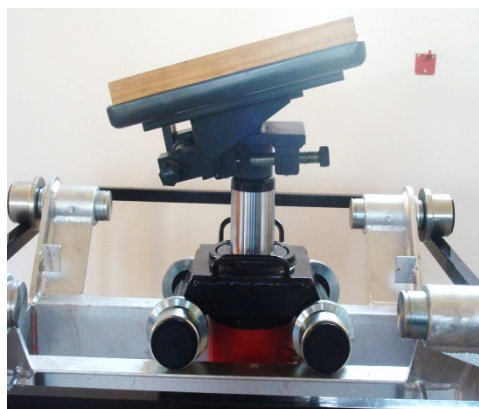

## PŘÍPRAVEK PRO MONTÁŽ A DEMONTÁŽ PŘEVODOVKY TR/P 800

Český výrobek firmy Autotech-VT,s.r.o.

Výklopný 1x 45° s pohyblivým šroubem sklopný do strany 2x 10° s dřevěnými špalíky a s upínacím pásem s rychloupínáním.

### Technické parametry

Nosnost	0,8 t
Rozměr	536 x 366 mm
Průměr čepu	50 mm
Hmotnost	35 kg

**AUTOTECH - VT, s.r.o., Sokolohradská 866, 583 01 Chotěboř**

**mobil:** (+420) 602 355 702, (+420) 775 355 702, **telefon:** (+420) 569 623 507,