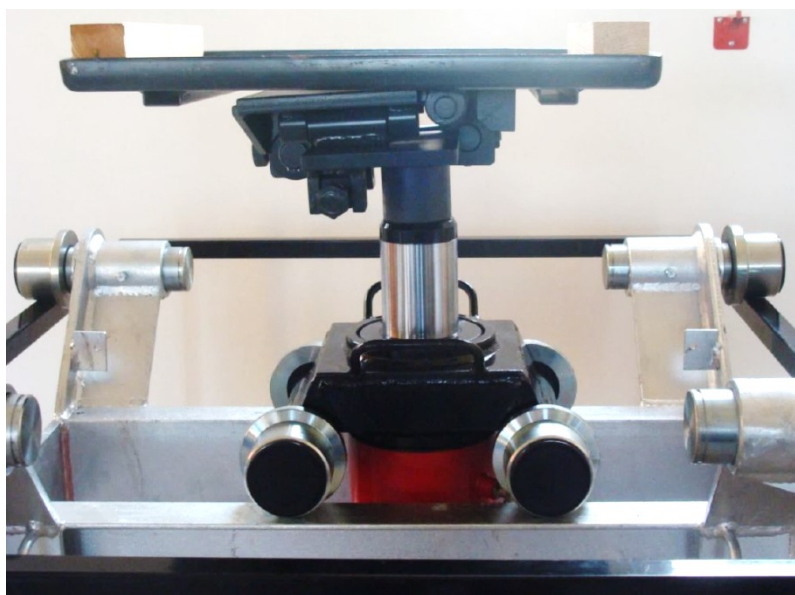

## PŘÍPRAVEK PRO MONTÁŽ A DEMONTÁŽ PŘEVODOVKY TR/P 800

Český výrobek firmy Autotech-VT,s.r.o.

Výklopný 1x 45° s pohyblivým šroubem sklopný do strany 2x 10° s dřevěnými špalíky a s upínacím pásem s rychloupínáním.

### Technické parametry

Nosnost	0,8 t
Rozměr	536 x 366 mm
Průměr čepu	50 mm
Hmotnost	35 kg

**AUTOTECH - VT, s.r.o., Sokolohradská 866, 583 01 Chotěboř**

**mobil:** (+420) 602 355 702, (+420) 775 355 702, **telefon:** (+420) 569 623 507,