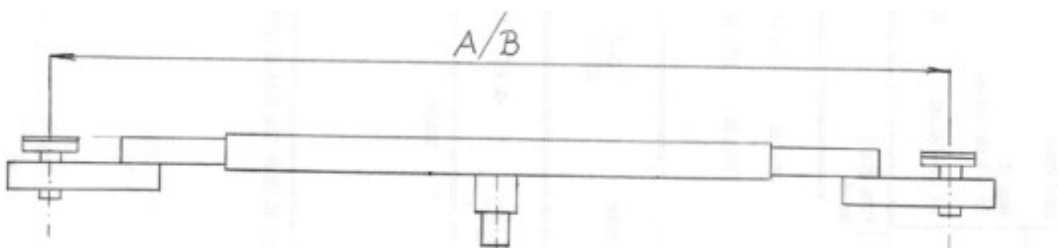

AUTOTECH

výroba a prodej zařízení pro autoservisy, pneuservisy a STK

PŘÍČNÍK NA JÁMOVÉ ZVEDÁKY TR 1200 a TR 1500

TYP: TR 1200

- nosnost 1200 kg
- rozměr A ve staženém stavu 1140 mm
- rozměr B při max. roztažení ramen 1640 mm

TYP: TR 1500

- nosnost 1500 kg
- rozměr A ve staženém stavu 680 mm
- rozměr B při max. roztažení ramen 900 mm

- průměr nasazovacího čepu: 25 mm

AUTOTECH - VT, s.r.o., Sokolohradská 866, 583 01 Chotěboř

mobil: (+420) 602 355 702, (+420) 775 355 702, **telefon:** (+420) 569 623 507,