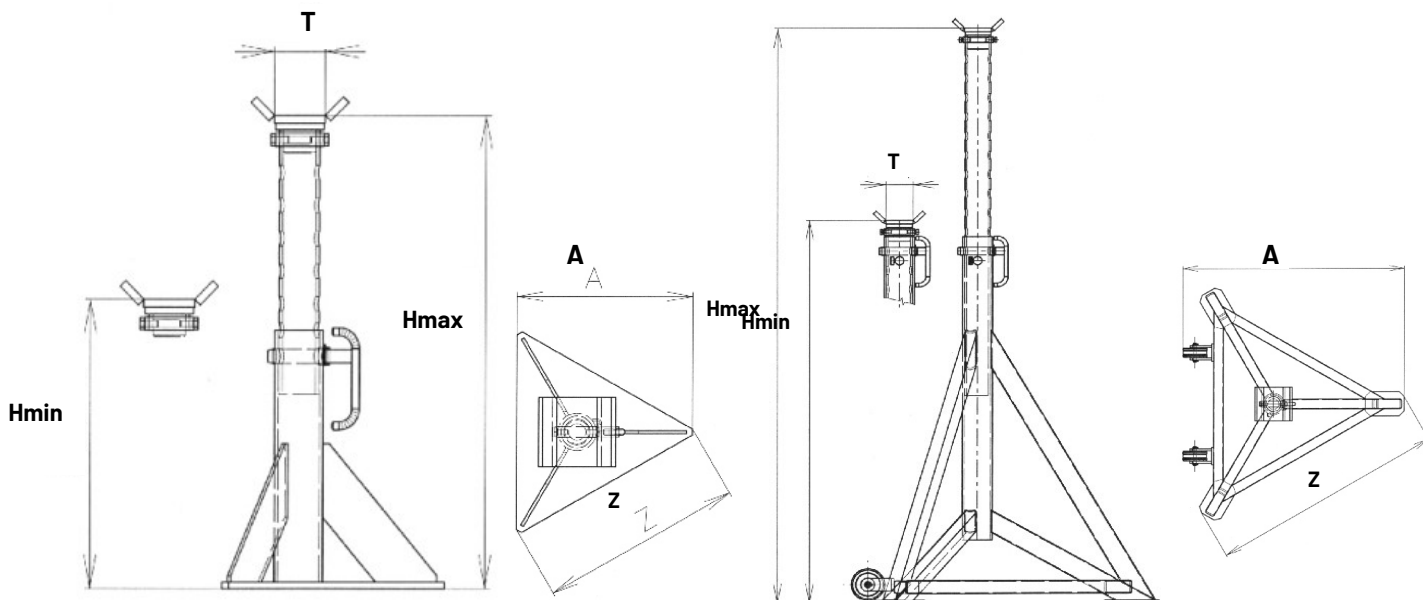

AUTOTECH

výroba a prodej zařízení pro autoservisy, pneuservisy a STK

Technické parametry

Typ	Nosnost (kg)	Hmotnost (kg)	Max.výška Hmax (mm)	Min.výška Hmin (mm)	A (mm)	Z (mm)	T (mm)
PS 1,5 k - 700-1200	1500	25	1200	700	584	610	65
PS 1,5 k - 1200-1800	1500	32	1800	1200	950	1015	65
PS 5-240-290	5000	14	290	240	350	405	80,150,210
PS 5-340-490	5000	16	490	340	350	405	80,150,210
PS 5-400-550	5000	16	550	400	350	405	80,150,210
PS 5-400-650	5000	16	650	400	350	405	80,150,210
PS 5-440-720	5000	19	720	440	350	405	80,150,210
PS 5 k - 700-1200	5000	40	1200	700	720	725	80
PS 5 k - 1200-1800	5000	55	1800	1200	990	1035	80
PS 7 k - 1200-1800	7000	90	1800	1200	1000	1060	80