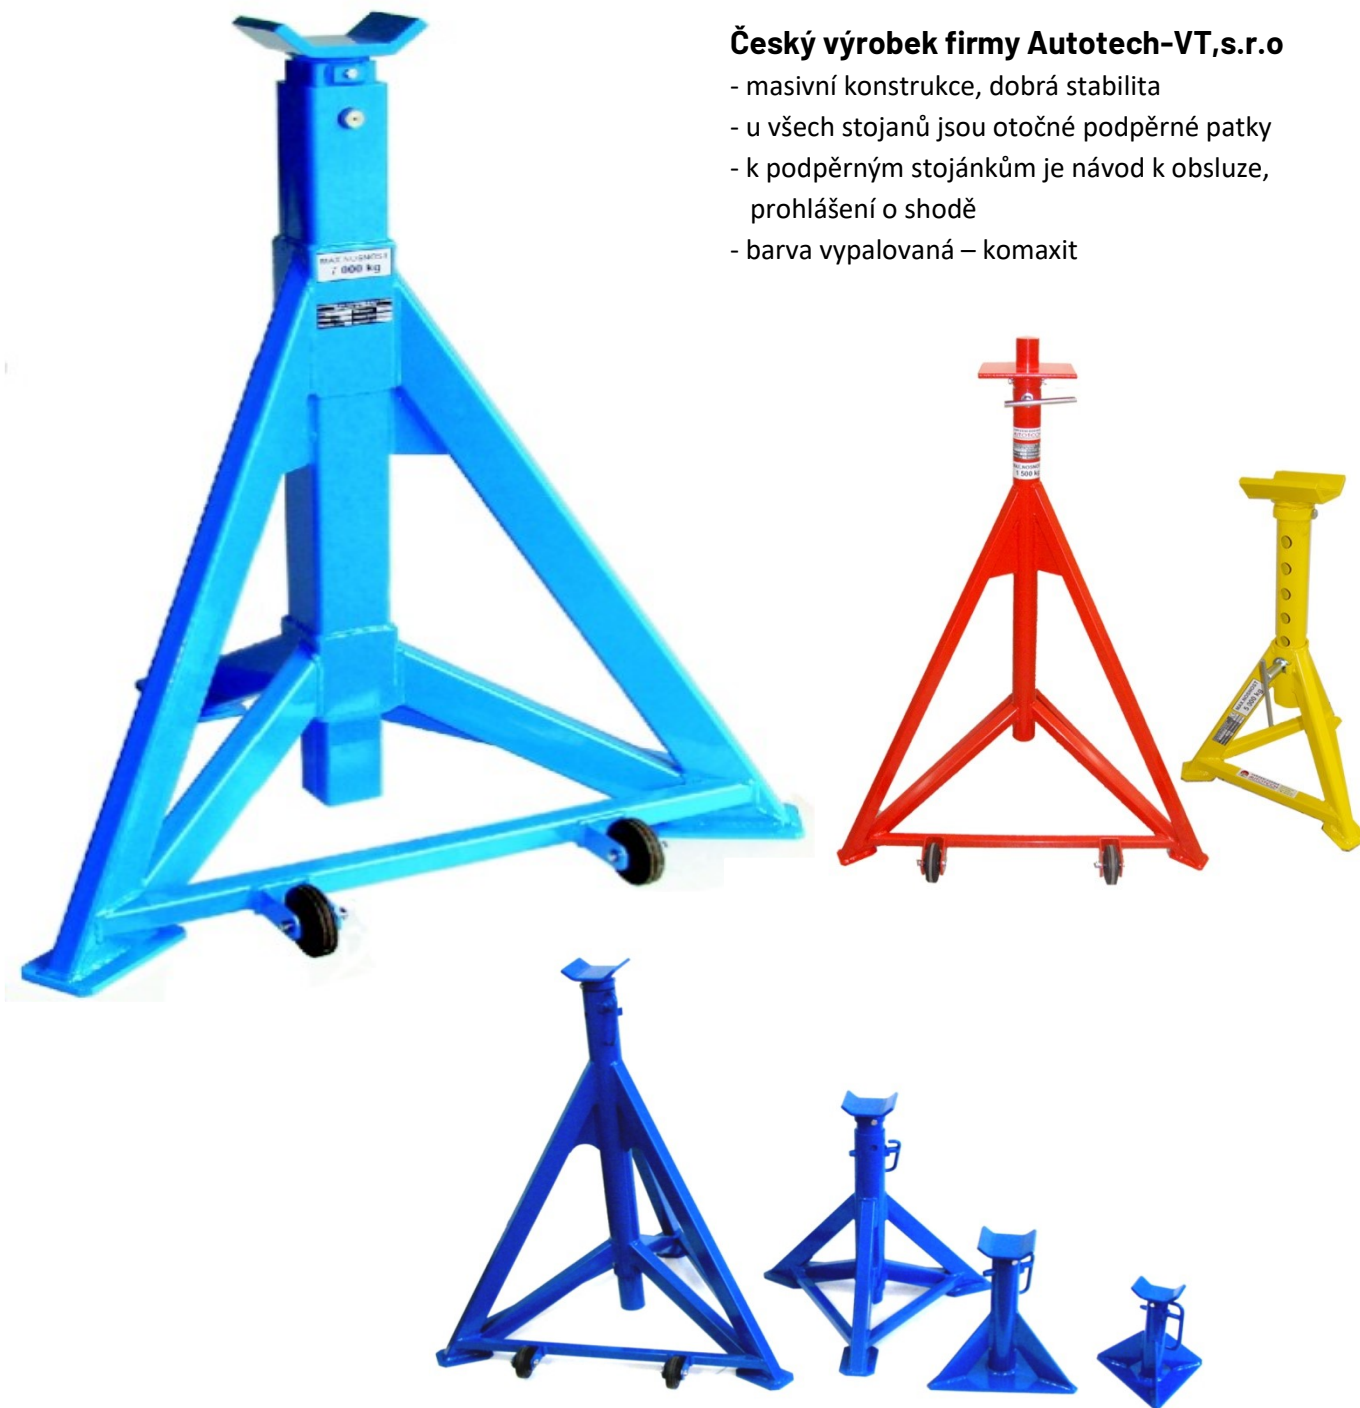

AUTOTECH

výroba a prodej zařízení pro autoservisy, pneuservisy a STK

PODPĚRNÉ STAVITELNÉ STOJÁNKY

Český výrobek firmy Autotech-VT,s.r.o

- masivní konstrukce, dobrá stabilita
- u všech stojanů jsou otočné podpěrné patky
- k podpěrným stojánkům je návod k obsluze, prohlášení o shodě
- barva vypalovaná – komaxit

AUTOTECH

výroba a prodej zařízení pro autoservisy, pneuservisy a STK

PODPĚRNÝ STOJAN PS 7k - 1200-1800

Barva vypalovaná - **komaxit**

Otočná
podpěrná
patka

AUTOTECH - VT, s.r.o., Sokolohradská 866, 583 01 Chotěboř