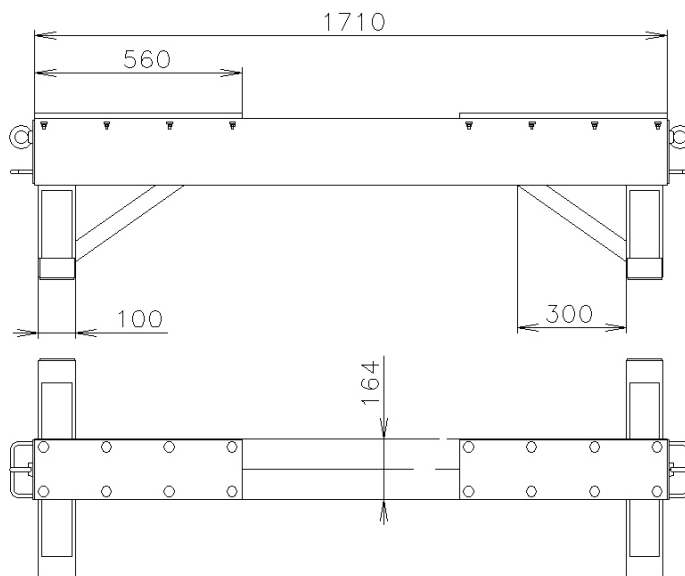

Technické parametry	
Nosnost	10 000 kg
Hmotnost	120 kg
Rozměry	Viz obr.

AUTOTECH - VT, s.r.o., Sokolohradská 866, 583 01 Chotěboř

mobil: (+420) 602 355 702, (+420) 775 355 702, **telefon:** (+420) 569 623 507,