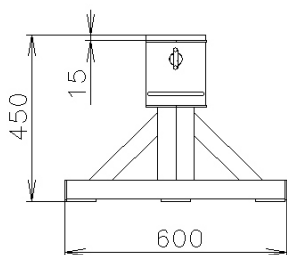

Technické parametry	
Nosnost	10 000 kg
Hmotnost	120 kg
Rozměry	Viz obr.

AUTOTECH - VT, s.r.o., Sokolohradská 866, 583 01 Chotěboř

mobil: (+420) 602 355 702, (+420) 775 355 702, **telefon:** (+420) 569 623 507,