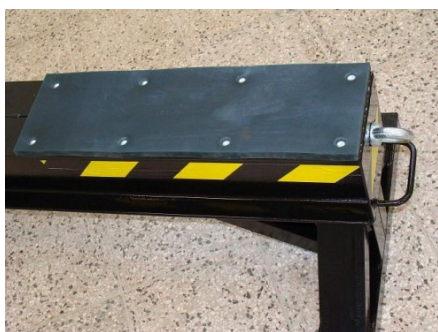

AUTOTECH

výroba a prodej zařízení pro autoservisy, pneuservisy a STK

PODPĚRNÝ STOJAN

PS 100

Český výrobek firmy AUTOTECH-VT, s.r.o.

Podpěrný stojan je samostatné zařízení sloužící k podkládání nadzvednutých dopravních prostředků (nákladních automobilů, autobusů, trolejbusů, aj.) při provádění servisních prací.