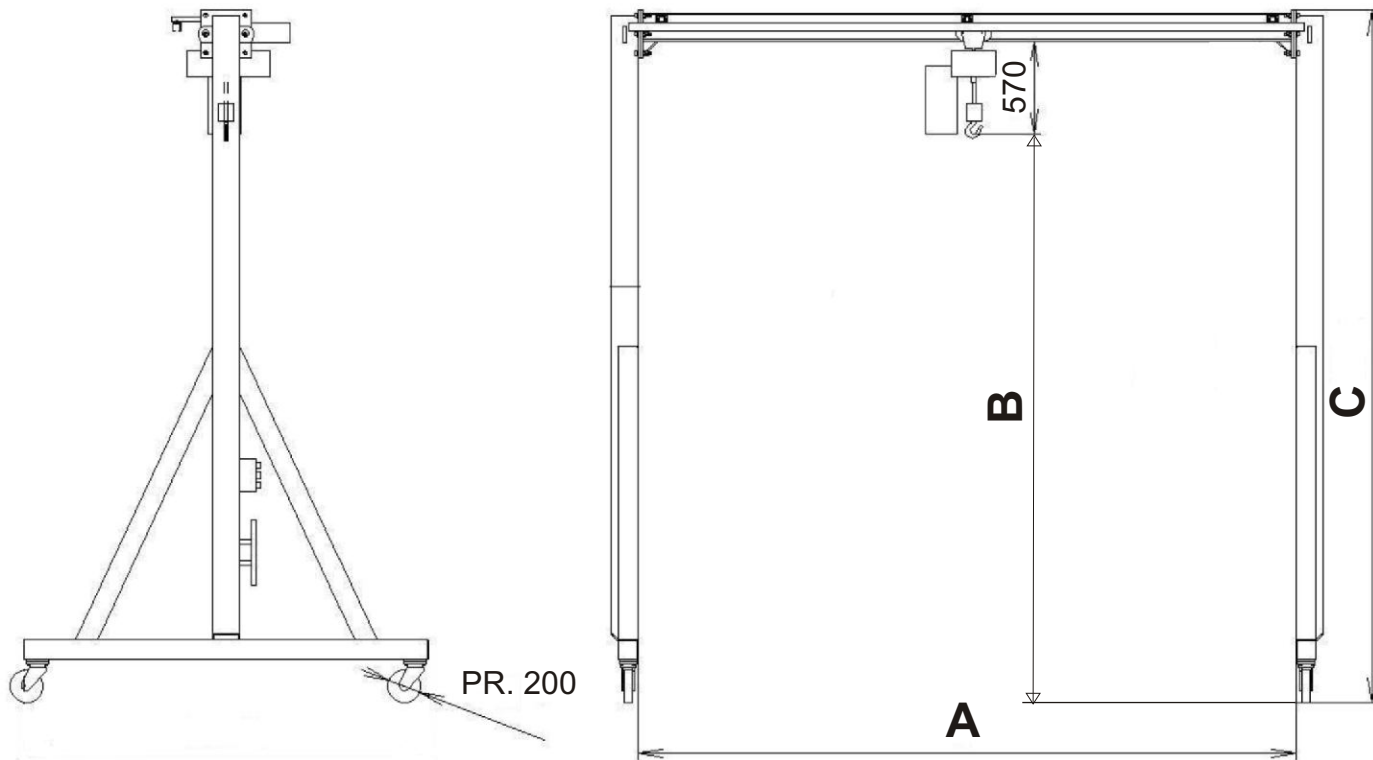

Rozměry:

Nosnost	kg
A	mm
B	mm
C	mm

Typ kladkostroje:

a, RK RP (ruční kladkostroj, ruční pojezd)

b, EK RP (elektrický kladkostroj, ruční pojezd)

c, EK EP (elektrický kladkostroj, elektrický pojezd)