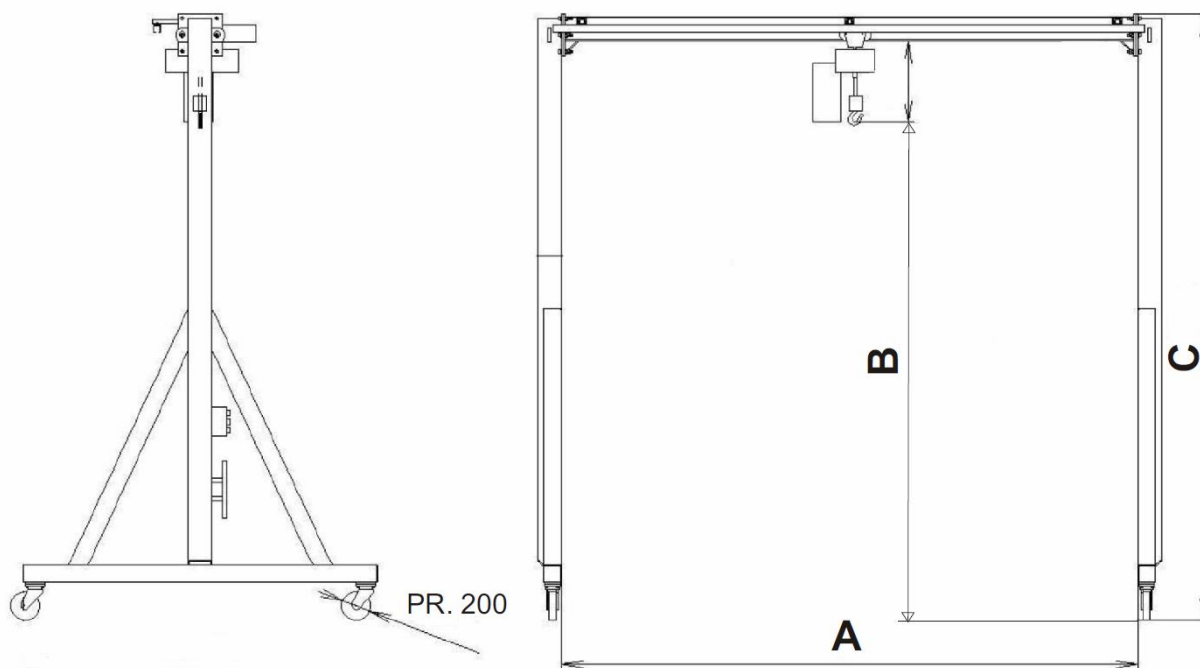

Uvedte prosím základní rozměry portálového jeřábu

Rozměry:

Nosnost	kg
A	mm
B	mm
C	mm

Typ kladkostroje:

a, **RK RP** (ruční kladkostroj, ruční pojezd)

b, **EK RP** (elektrický kladkostroj, ruční pojezd)

c, **EK EP** (elektrický kladkostroj, elektrický pojezd)