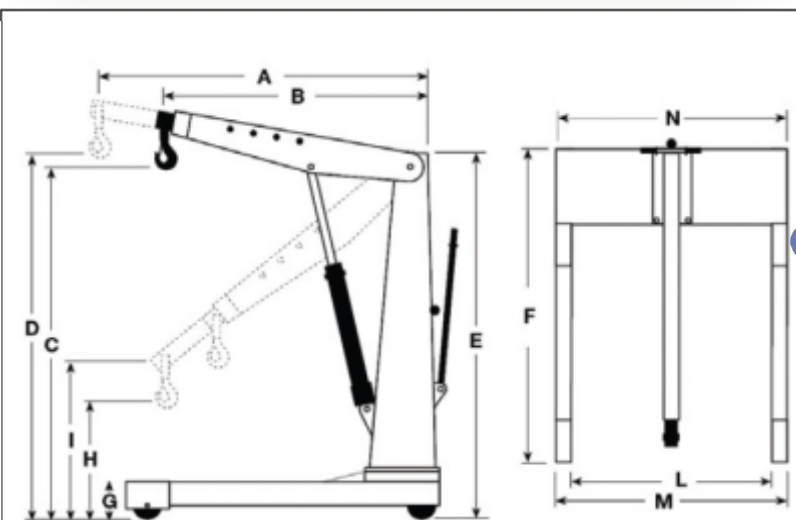

A - 2050 mm	G - 190 mm	nosnost 2000kg
B - 1600 mm	H - 500 mm	hmotnost 248kg
C - 2850 mm	I - 800 mm	
D - 3200 mm	L - 910 mm	
E - 2000 mm	M - 1140 mm	
F - 1860 mm	N - 1120 mm	

Poznámka: Maximální nosnost je ábu je odvislá/klesá dle vysunutí nosného ramene - poloha I, II, III, IV (max. nosnost je v poloze I. je to 2 t, v poloze II je to 1,5 t, v III je 1 t a v IV je 0,6 t).